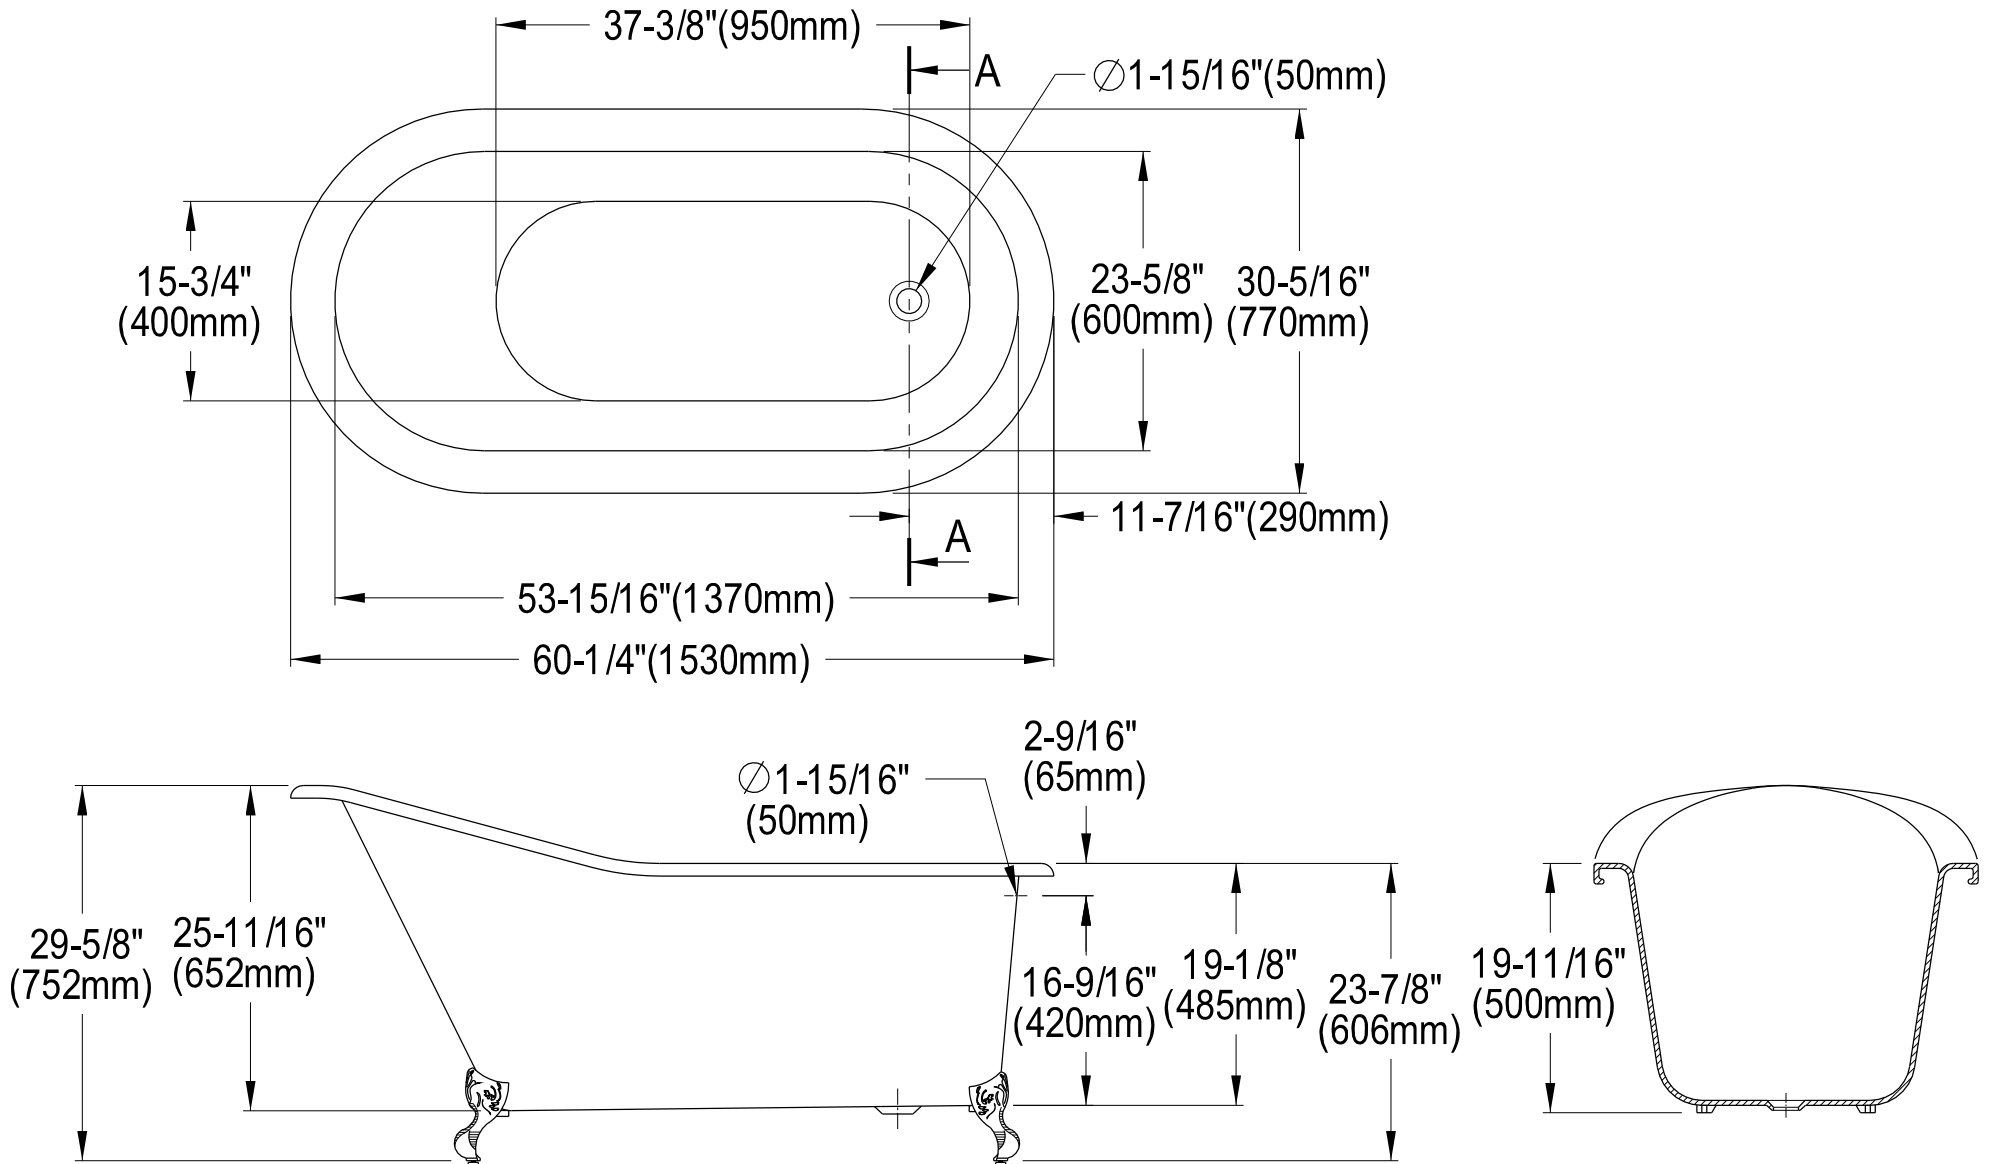

VCTND6030NT1,5,8

60" Cast Iron Bathtub

Section A-A

Ref# VCTND6030NT1,5,8 | 2016-08-D